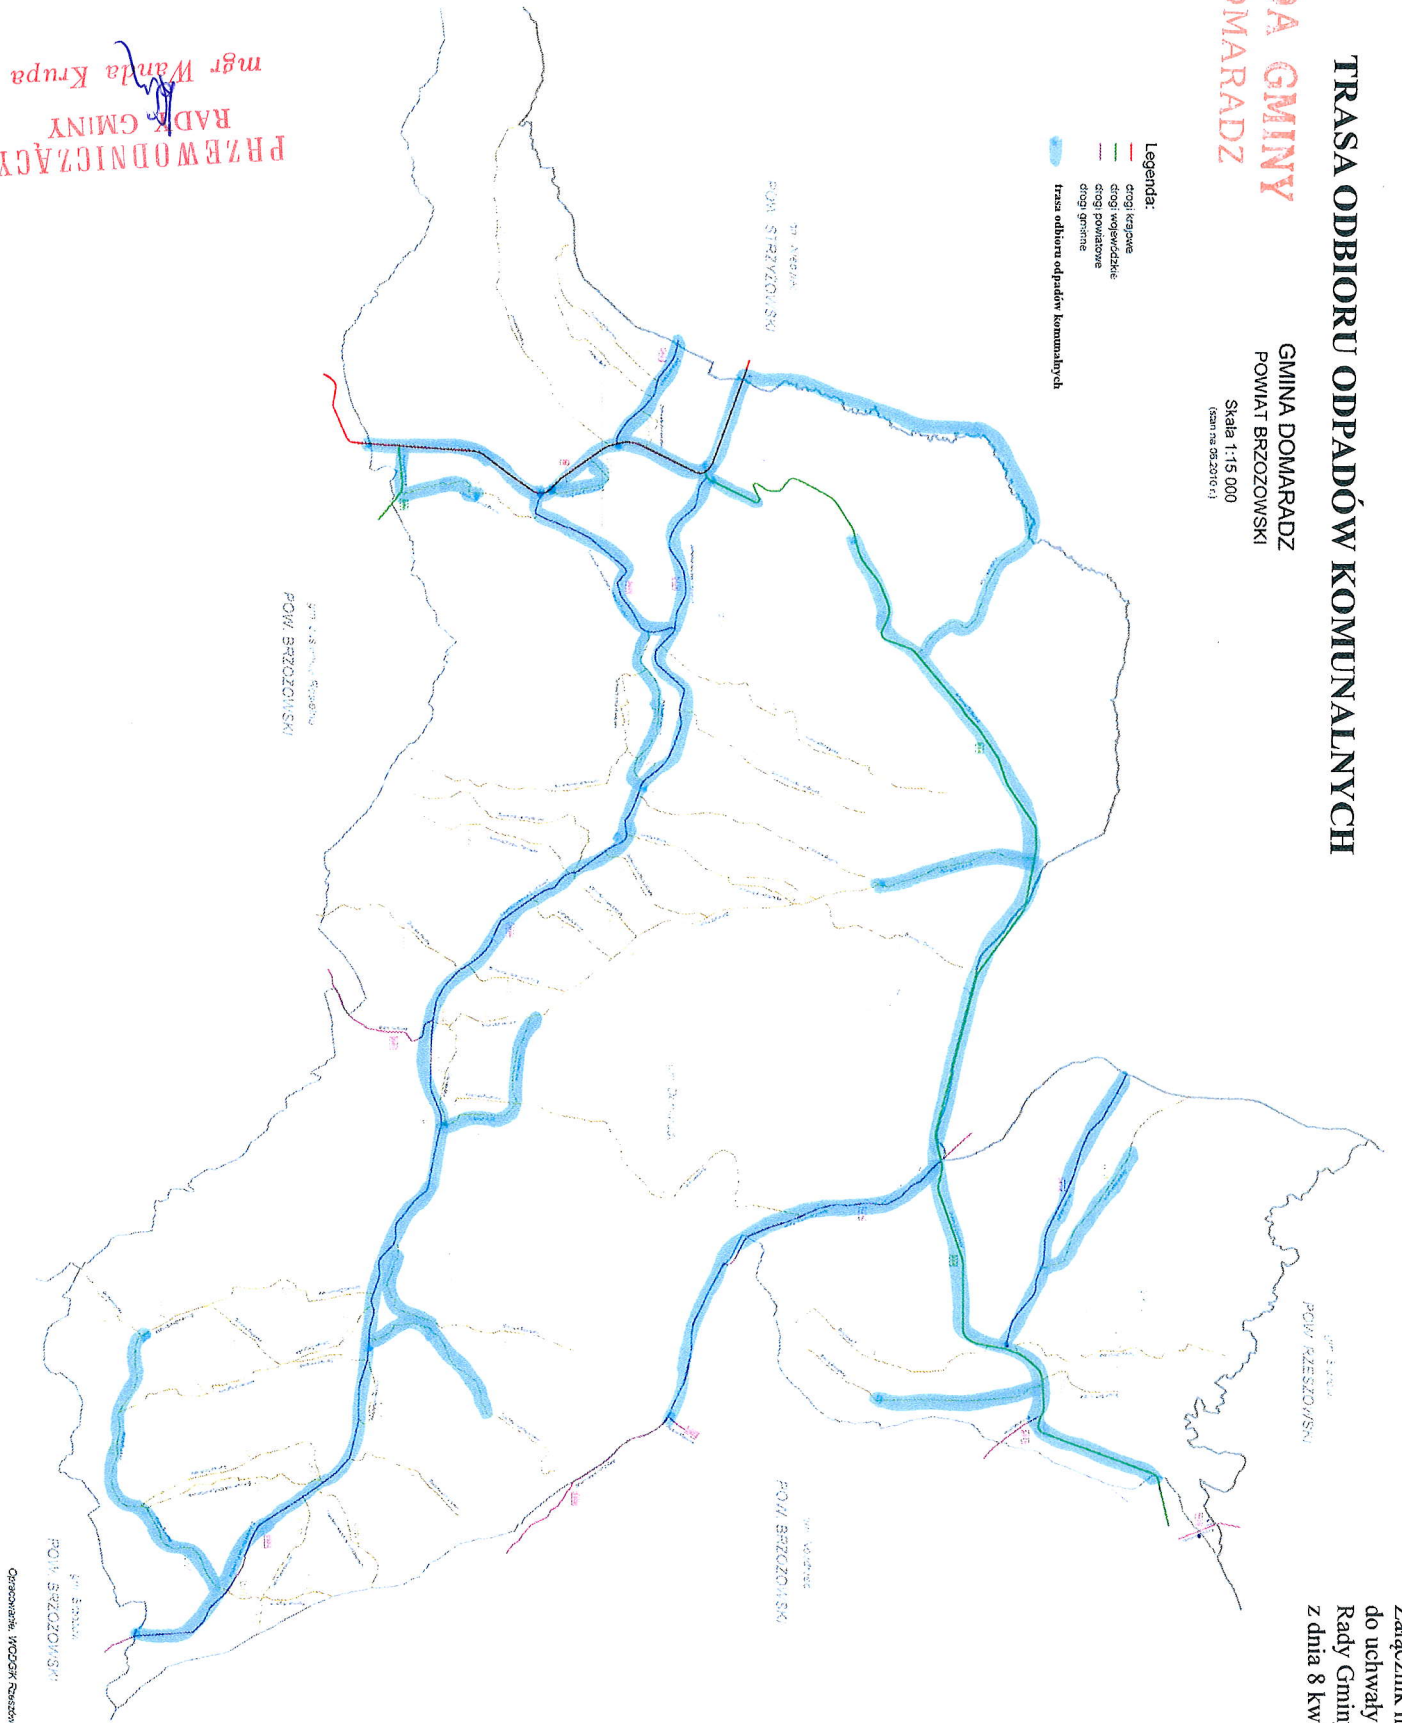

TRASA ODBIORU ODPADÓW KOMUNALNYCH

**RADA GMINY
DOMARADZ**

**GMINA DOMARADZ
POWIAT BRZÓZOWSKI**

Skala 1:15 000
(plan nr 05.2010.01)

- Legenda:
- drogi krajowe
 - drogi wojewódzkie
 - drogi powiatowe
 - drogi gminne
 - trasa odbioru odpadów komunalnych

Załącznik nr 1
do uchwały nr XXV/182/2013
Rady Gminy Domaradz
z dnia 8 kwietnia 2013r.

mgr Wanda Krupa
PRZEWODNICZĄCY
RADY GMINY

Opisowatka: JACZEK Ryszard